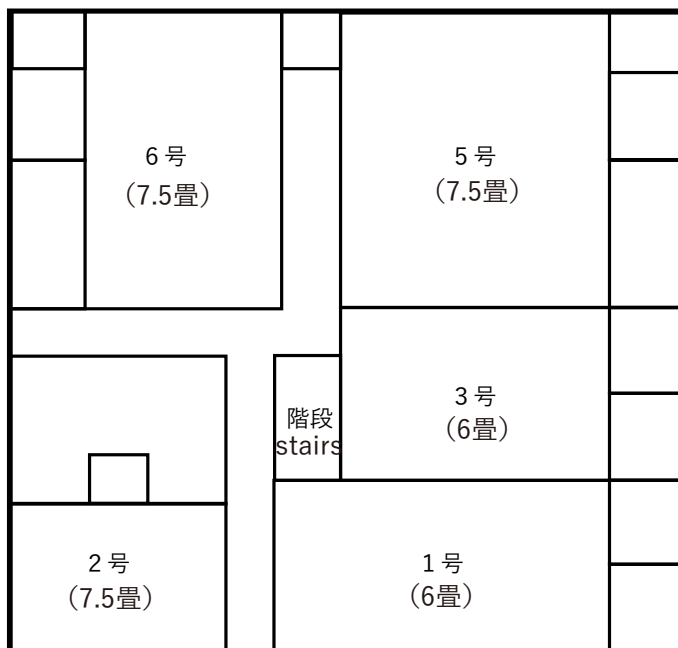

## 与五郎

住所：若狭町常神1-34

電話番号：0770-47-1508

収容人数：20人(和室6室)

## Yogoro

1-34 Tsunekami, Wakasa-cho

Phone: +81-770-47-1508

Capacity :20 people (6 Japanese-style Rooms)

Floor Plan  
施設案内図

和室：Japanese-style Room  
畳：Tatami (1 Tatami = 1.66m<sup>2</sup>)

2 F

1 F