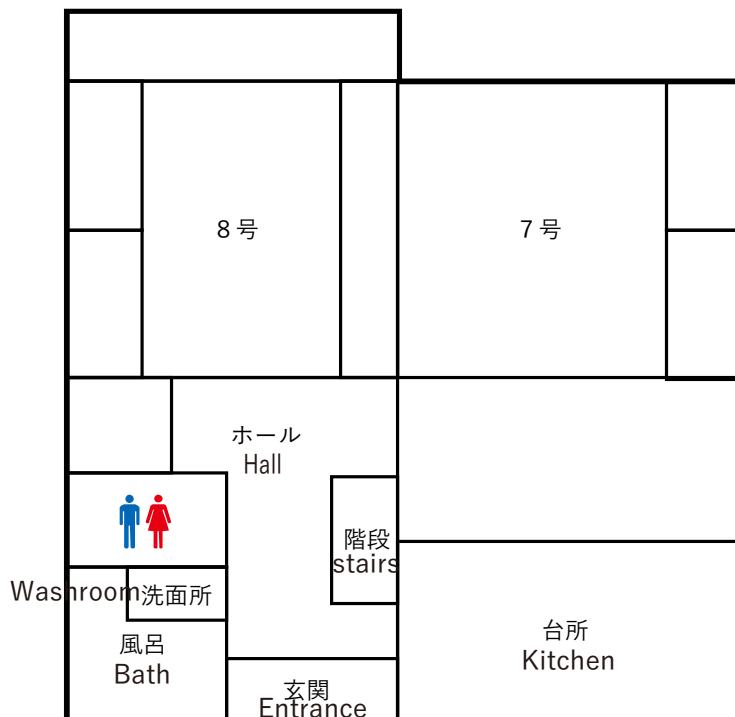

## 与五郎

住所：若狭町常神1-34

電話番号：0770-47-1508

収容人数：20人(和室6室)

## Yogoro

1-34 Tsunekami, Wakasa-cho

Phone: +81-770-47-1508

Capacity :20 people (6 Japanese-style Rooms)

Floor Plan  
施設案内図

和室：Japanese-style Room  
畳：Tatami (1 Tatami = 1.66m<sup>2</sup>)

2 F

1 F