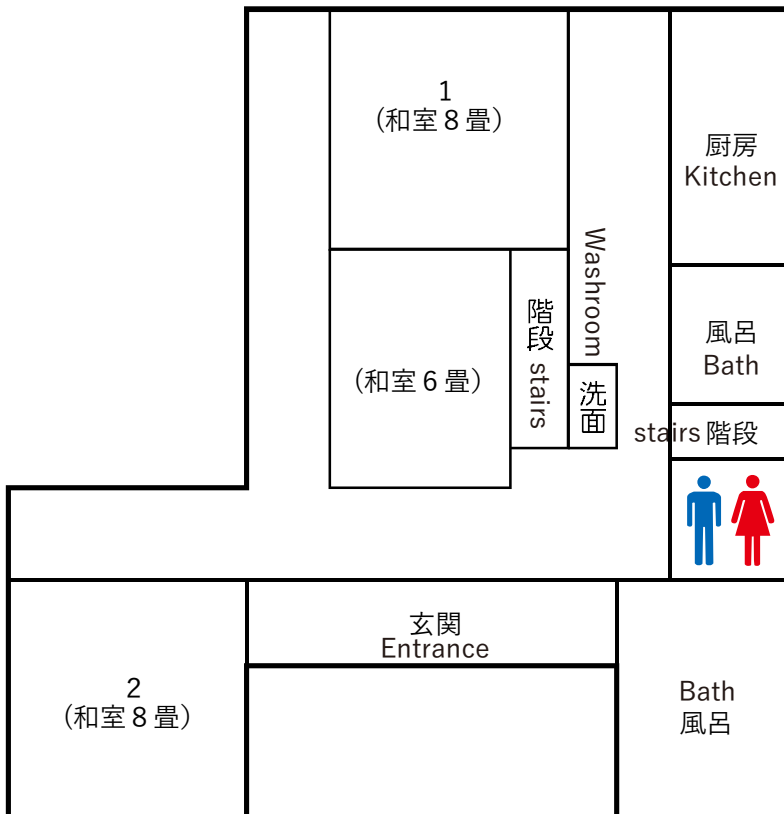

宿泊施設案内

やまと

住所：若狭町常神2-4

電話番号：0770-47-1617

収容人数：30人(和室5室)

Yamato

2-4 Tsunekami, Wakasa-cho

Phone: +81-770-47-1617

Capacity :30 people (5 Japanese-style Rooms)

Floor Plan 施設案内図

和室：Japanese-style Room
畳：Tatami (1 Tatami = 1.66m²)

本館1F

本館2F