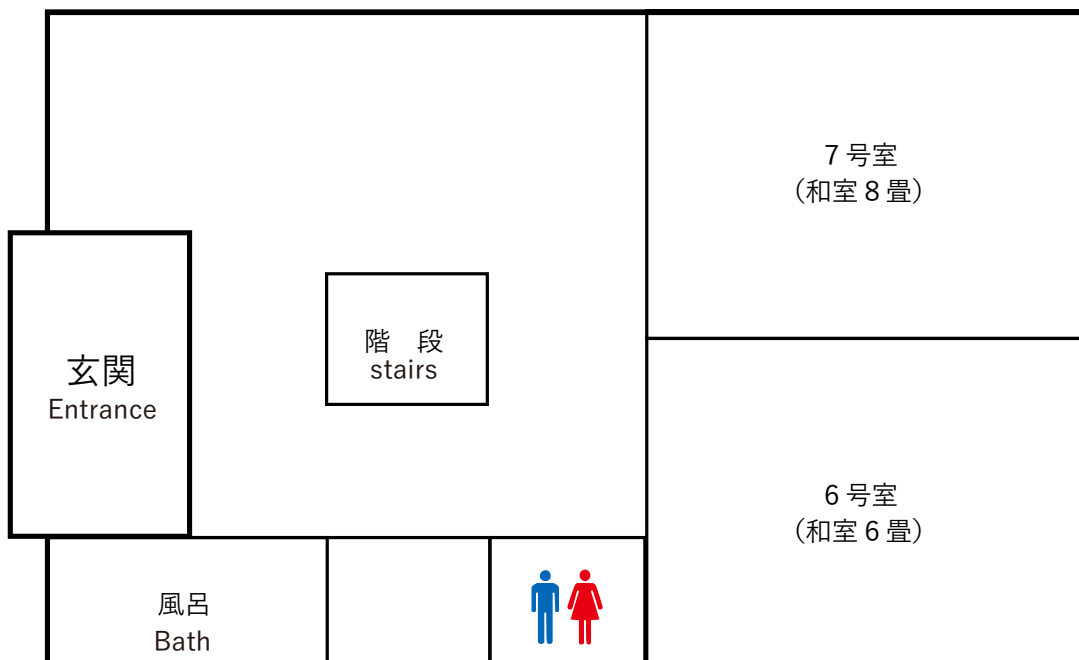

宿泊施設案内

美前屋

住所：若狭町常神1-59

電話番号：0770-47-1625

収容人数：25人(和室4室)

Bizen-ya

1-59 Tsunekami, Wakasa-cho

Phone: +81-770-47-1625

Capacity :25 people (4 Japanese-style Rooms)

Floor Plan
施設案内図

和室：Japanese-style Room
畳：Tatami (1 Tatami = 1.66m²)

2 F

1 F