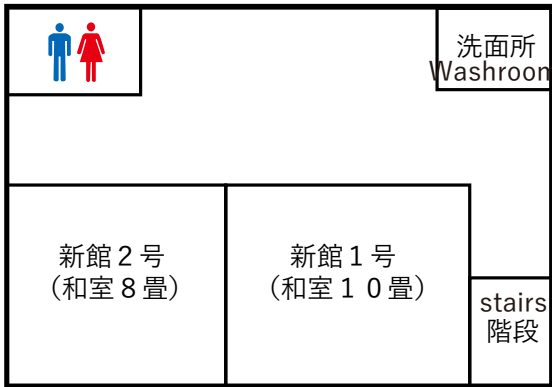

宿泊施設案内

あずまや

住所：若狭町常神1-75

電話番号：0770-47-1615

収容人数：40人(和室5室)

Azuma-ya

5-6 Tsunekami, Wakasa-cho

Phone: +81-770-47-1615

Capacity :40 people (5 Japanese-style Rooms)

Floor Plan 施設案内図

和室：Japanese-style Room
畳：Tatami (1 Tatami = 1.66m²)

新館2F
Annex

本館2F