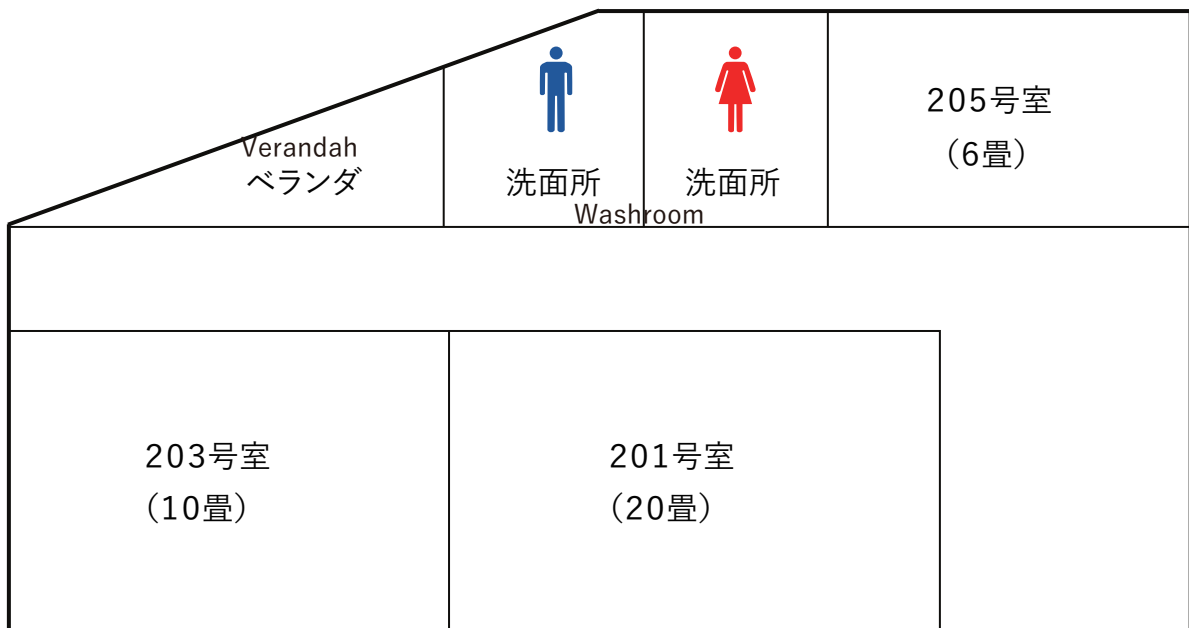

## かわむら

住所：若狭町世久見13-27

電話番号：0770-46-1537

収容人数：30人(和室7室)

## Kawamura

13-27 Sekumi, Wakasa-cho

Phone: +81-770-46-1527

Capacity :30 people (7 Japanese-style Rooms)

### Floor Plan 施設案内図

和室：Japanese-style Room  
畳：Tatami (1 Tatami = 1.66m<sup>2</sup>)

3F

2F