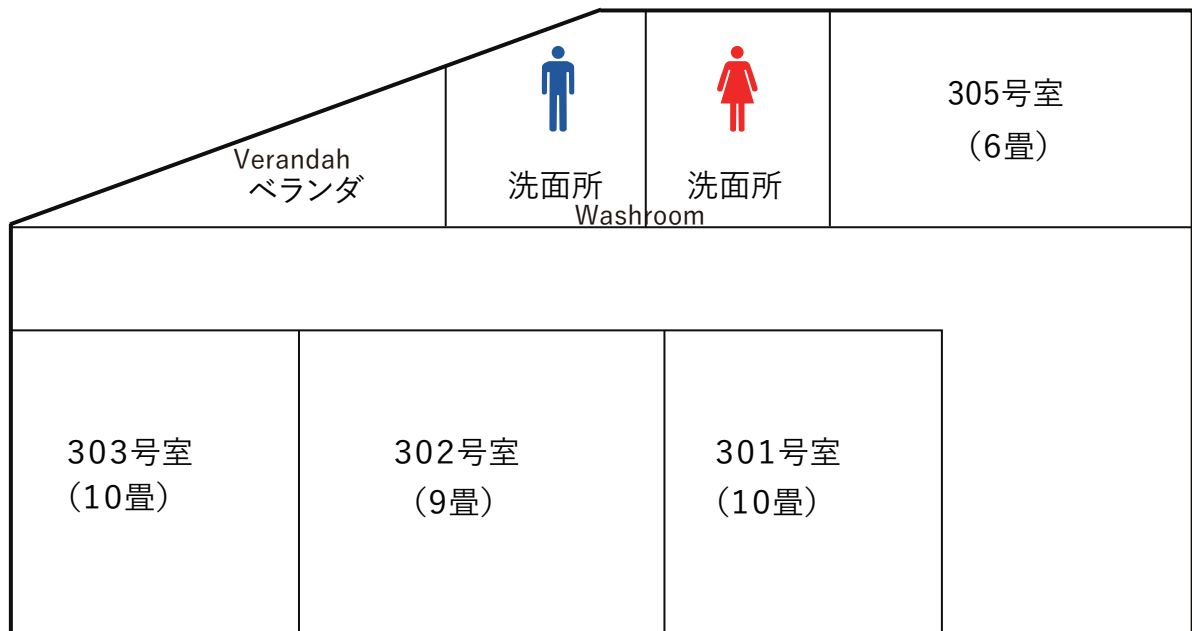

## かわむら

住所：若狭町世久見13-27

電話番号：0770-46-1537

収容人数：30人(和室7室)

## Kawamura

13-27 Sekumi, Wakasa-cho

Phone: +81-770-46-1527

Capacity :30 people (7 Japanese-style Rooms)

### Floor Plan 施設案内図

和室：Japanese-style Room  
畳：Tatami (1 Tatami = 1.66m<sup>2</sup>)

3F

2F