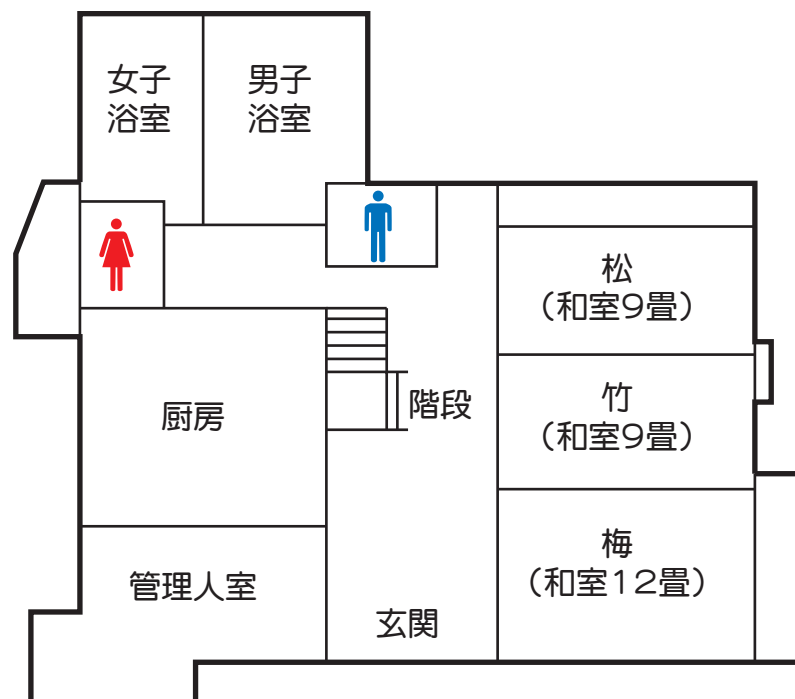

宿泊施設案内

施設名：ふじはらや

住所：若狭町世久見13-26

電話番号：0770-46-1536

収容人数：35名(和室6室)

施設平面図：

2F

1F