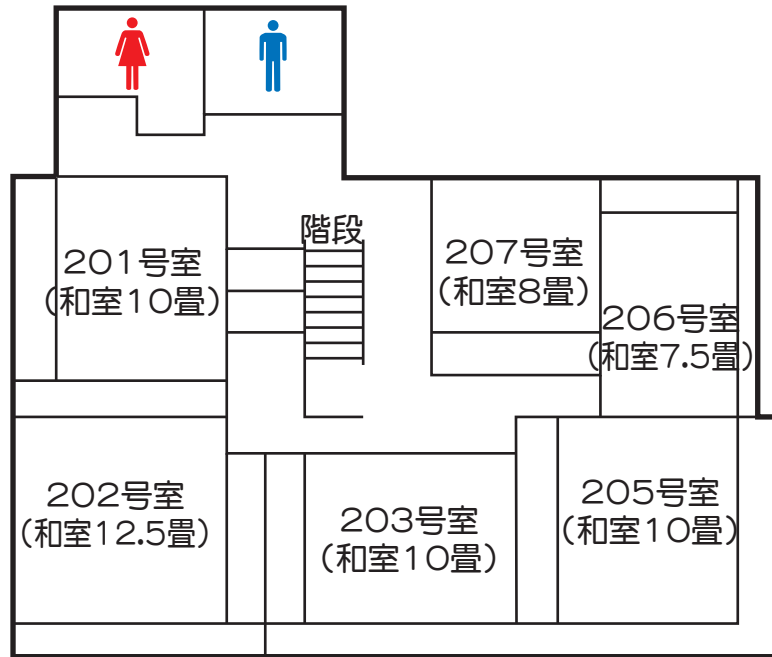

宿泊施設案内

施設名：ふじはらや

住所：若狭町世久見13-26

電話番号：0770-46-1536

収容人数：35名(和室6室)

施設平面図：

2F

1F