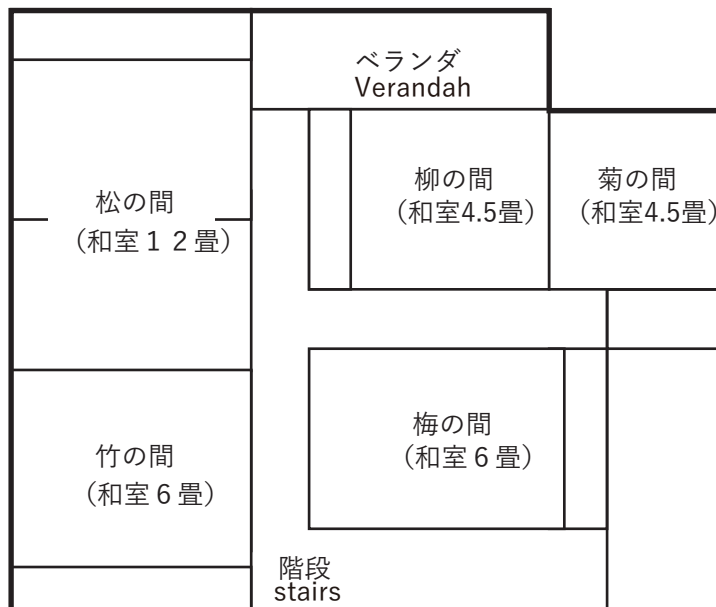

宿泊施設案内

沖の石

住所：若狭町小川1-5

電話番号：0770-47-1150

収容人数：22人（和室5室）

Okinoishi

1-5 Ogawa, Wakasa-cho

Phone: +81-770-47-1150

Capacity : 22 people (5 Japanese-style Rooms)

Floor Plan 施設案内図

和室 : Japanese-style Room
畳 : Tatami (1 Tatami = 1.66m²)

2 F

1 F