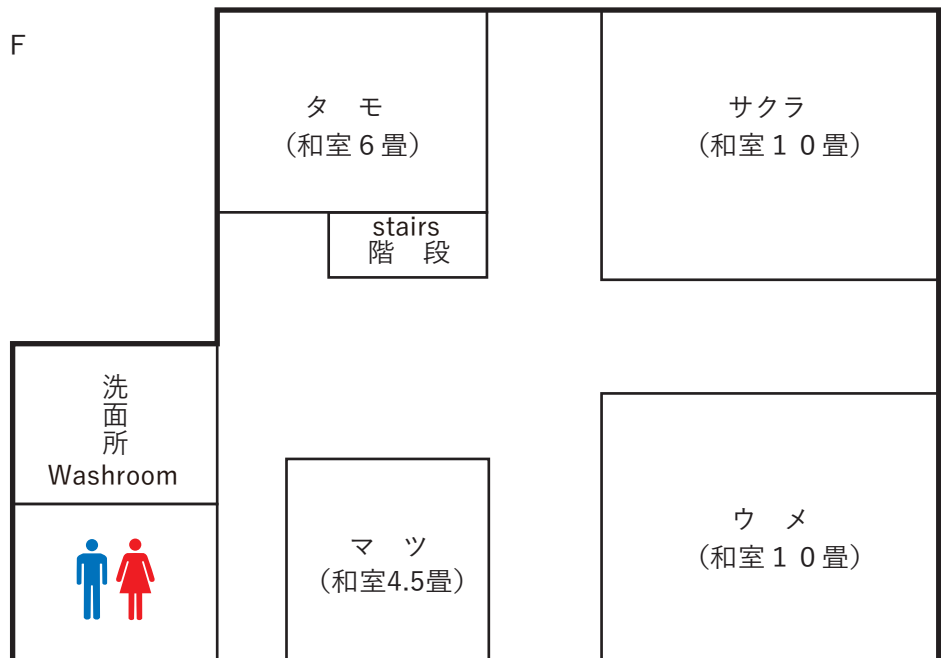

宿泊施設案内

小川屋

住所：若狭町小川4-29

電話番号：0770-47-1355

収容人数：21人(和室4室)

Ogawa-ya

4-29 Ogawa, Wakasa-cho

Phone: +81-770-47-1355

Capacity : 21 people (4 Japanese-style Rooms)

Floor Plan
施設案内図

和室 : Japanese-style Room
畳 : Tatami (1 Tatami = 1.66m²)

2 F

1 F