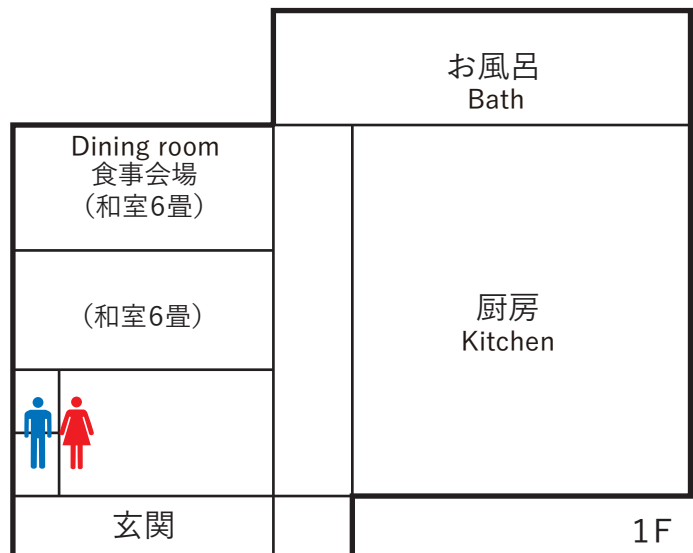

## ものべ

住所：若狭町小川4-5  
電話番号：0770-47-1358  
収容人数：40名(和室6室)

## Monobe

4-5 Ogawa, Wakasa-cho  
Phone: +81-770-47-1358  
Capacity : 40 people (6 Japanese-style Rooms)

Floor Plan  
施設案内図

和室 : Japanese-style Room  
畳 : Tatami (1 Tatami = 1.66m<sup>2</sup>)

Annex 別館2F

Annex 別館1F

Entrance