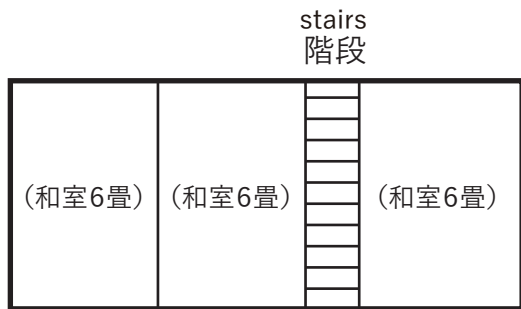

## ものべ

住所：若狭町小川4-5  
電話番号：0770-47-1358  
収容人数：40名(和室6室)

## Monobe

4-5 Ogawa, Wakasa-cho  
Phone: +81-770-47-1358  
Capacity : 40 people (6 Japanese-style Rooms)

Floor Plan  
施設案内図

和室 : Japanese-style Room  
畳 : Tatami (1 Tatami = 1.66m<sup>2</sup>)

Annex 別館2F

Annex 別館1F