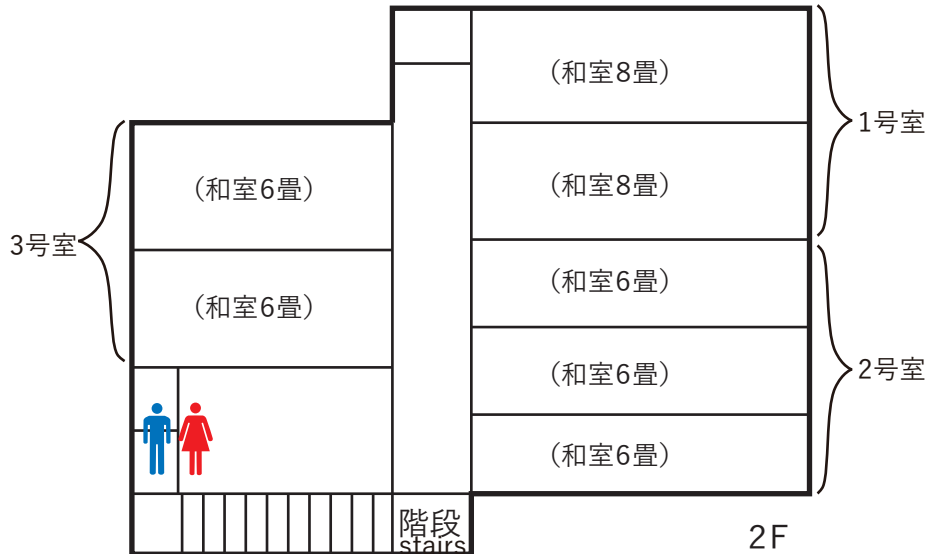

## ものべ

住所：若狭町小川4-5  
電話番号：0770-47-1358  
収容人数：40名(和室6室)

## Monobe

4-5 Ogawa, Wakasa-cho  
Phone: +81-770-47-1358  
Capacity : 40 people (6 Japanese-style Rooms)

Floor Plan  
施設案内図

和室 : Japanese-style Room  
畳 : Tatami (1 Tatami = 1.66m<sup>2</sup>)

Annex 別館2F

Annex 別館1F