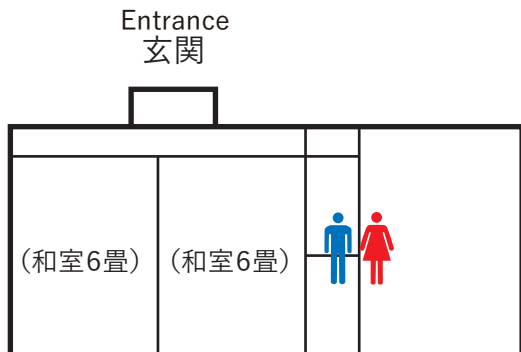

## ものべ

住所：若狭町小川4-5  
電話番号：0770-47-1358  
収容人数：40名(和室6室)

## Monobe

4-5 Ogawa, Wakasa-cho  
Phone: +81-770-47-1358  
Capacity : 40 people (6 Japanese-style Rooms)

Floor Plan  
施設案内図

和室 : Japanese-style Room  
畳 : Tatami (1 Tatami = 1.66m<sup>2</sup>)

Annex 別館2F

Annex 別館1F

Entrance