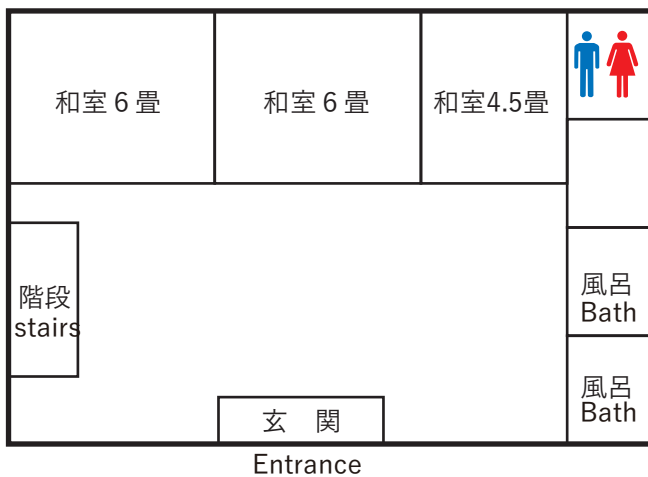

宿泊施設案内

みさき

住所：若狭町小川4-32

電話番号：0770-47-1057

収容人数：35人(和室6室)

Miasaki

4-32 Ogawa, Wakasa-cho

Phone: +81-770-47-1057

Capacity : 35 people (6 Japanese-style Rooms)

Floor Plan 施設案内図

和室 : Japanese-style Room
畳 : Tatami (1 Tatami = 1.66m²)

本館 2 F

Annex
別館 2 F

本館 1 F

Annex
別館 1 F