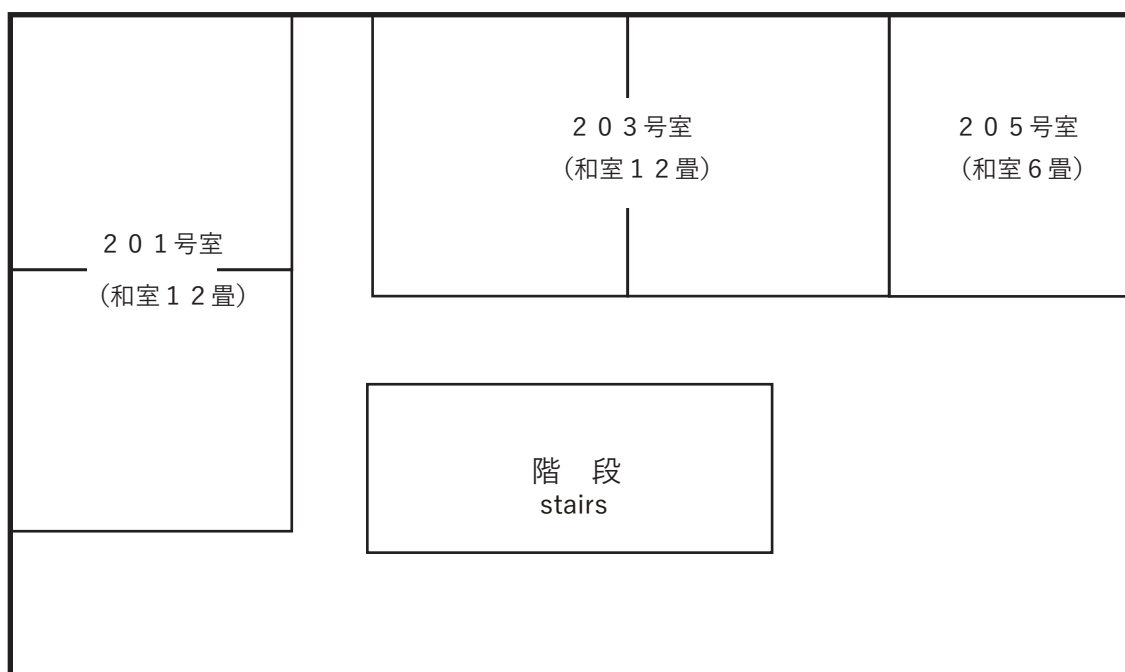

宿泊施設案内

江むら

住 所：若狭町小川2-4

電話番号：0770-47-1520

収容人数：40人（和室6部屋）

Emura

2-4 Ogawa, Wakasa-cho

Phone: +81-770-47-1520

Capacity : 40 people (6 Japanese-style Rooms)

Floor Plan
施設案内図

和室 : Japanese-style Room
畳 : Tatami (1 Tatami = 1.66m²)

2 F

1 F