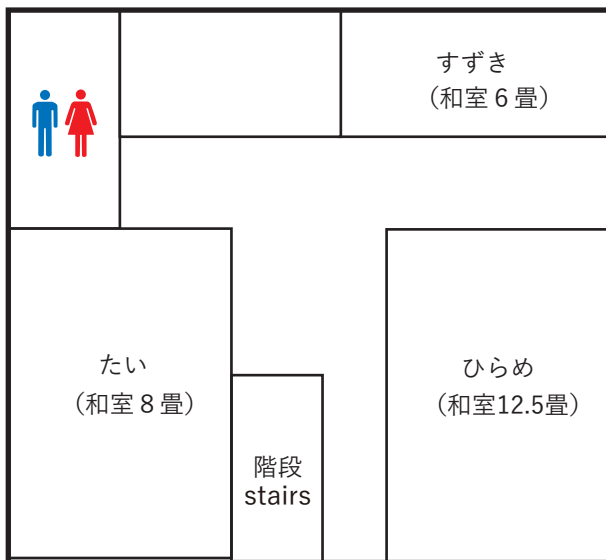

## 池乃家

住所：若狭町神子6-12

電話番号：0770-47-1612

収容人数：20人(和室4室)

## Ikeno-ya

6-12 Miko, Wakasa-cho

Phone: +81-770-47-1612

Capacity : 20 people (4 Japanese-style Rooms)

### Floor Plan 施設案内図

和室 : Japanese-style Room  
畳 : Tatami (1 Tatami = 1.66m<sup>2</sup>)

本館 2 F

はなれ 2 F

Annex

本館 1 F

別館 1 F

Annex