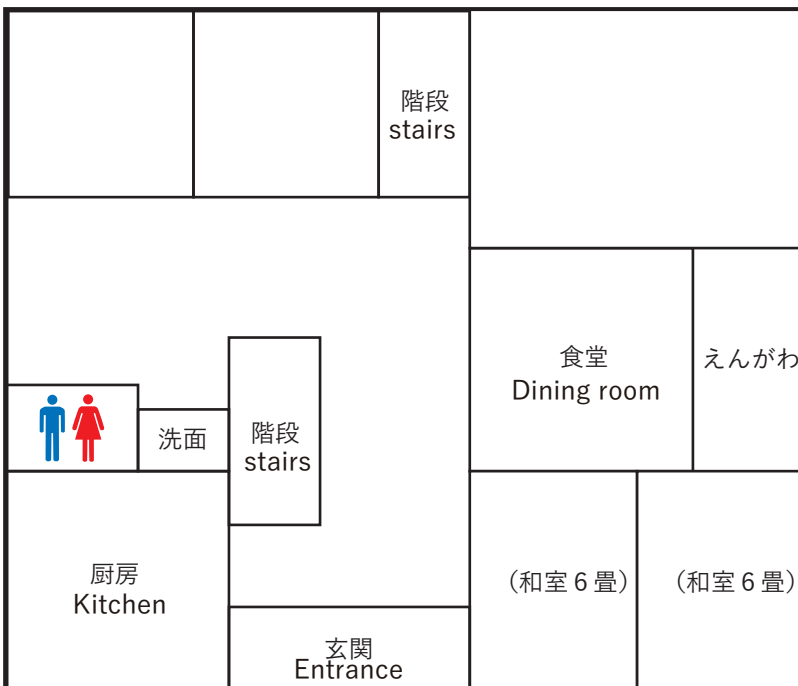

### Floor Plan 施設案内図

和室 : Japanese-style Room  
畳 : Tatami (1 Tatami = 1.66m<sup>2</sup>)

本館 2 F

はなれ 2 F

Annex

本館 1 F

別館 1 F

Annex