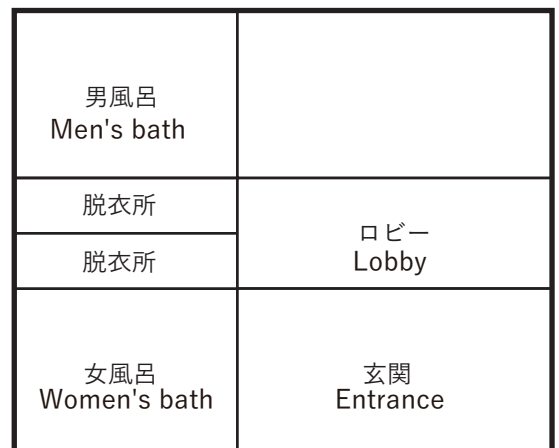

### Floor Plan 施設案内図

和室 : Japanese-style Room  
畳 : Tatami (1 Tatami = 1.66m<sup>2</sup>)

本館 2 F

はなれ 2 F

Annex

本館 1 F

別館 1 F

Annex