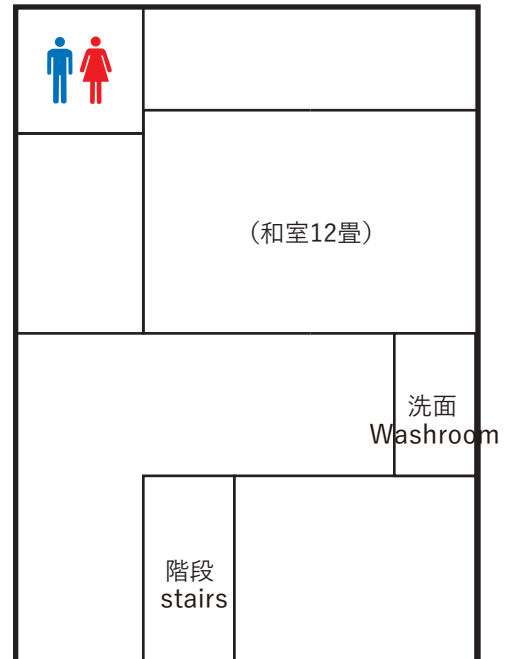

## 池乃家

住所：若狭町神子6-12

電話番号：0770-47-1612

収容人数：20人(和室4室)

## Ikeno-ya

6-12 Miko, Wakasa-cho

Phone: +81-770-47-1612

Capacity : 20 people (4 Japanese-style Rooms)

### Floor Plan 施設案内図

和室 : Japanese-style Room  
畳 : Tatami (1 Tatami = 1.66m<sup>2</sup>)

本館 2 F

はなれ 2 F

Annex

本館 1 F

別館 1 F

Annex