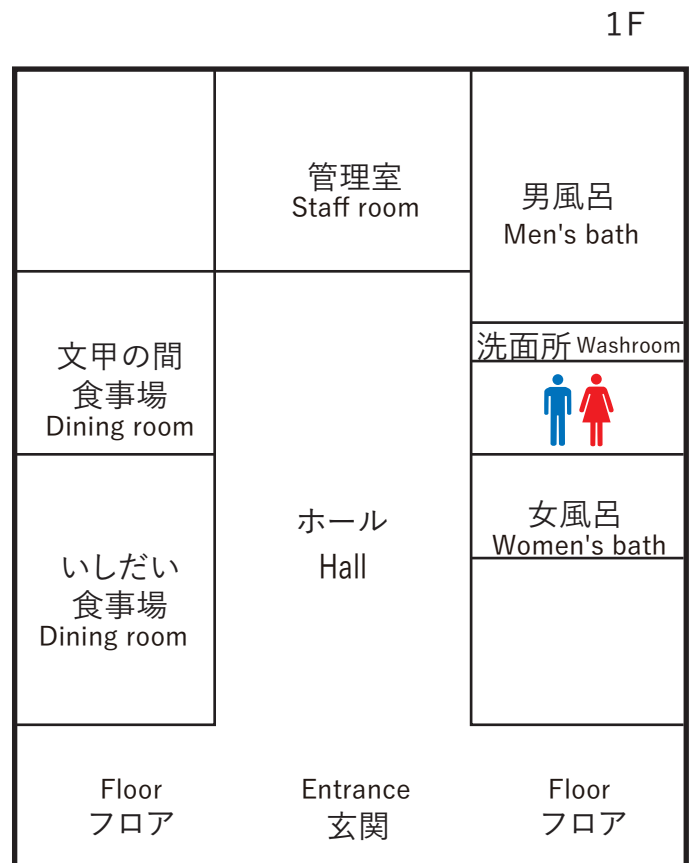

宿泊施設案内

はちべ

住所：若狭町神子4-9
 電話番号：0770-47-1503
 収容人数：35名(和室9室)

Hachibe

4-9 Miko, Wakasa-cho
 Phone: +81-770-47-1503
 Capacity : 35 people (9 Japanese-style Rooms)

Floor Plan
 施設案内図

和室 : Japanese-style Room
 畳 : Tatami (1 Tatami = 1.66m²)

2F

1F

Floor
 フロア

Entrance
 玄関

Floor
 フロア