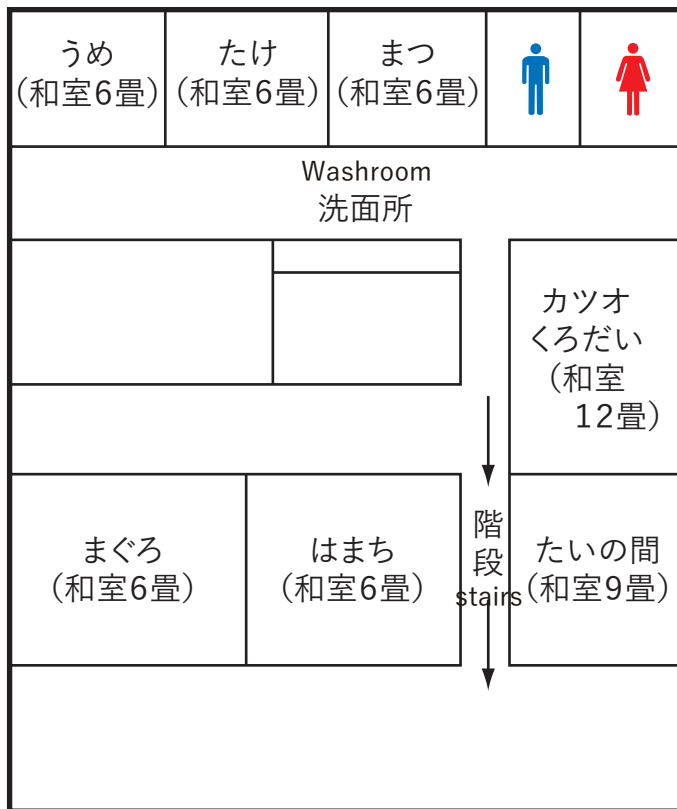

宿泊施設案内

はちべ

住所：若狭町神子4-9
 電話番号：0770-47-1503
 収容人数：35名(和室9室)

Hachibe

4-9 Miko, Wakasa-cho
 Phone: +81-770-47-1503
 Capacity : 35 people (9 Japanese-style Rooms)

Floor Plan
 施設案内図

和室 : Japanese-style Room
 畳 : Tatami (1 Tatami = 1.66m²)

2F

1F

Floor
 フロア

Entrance
 玄関

Floor
 フロア