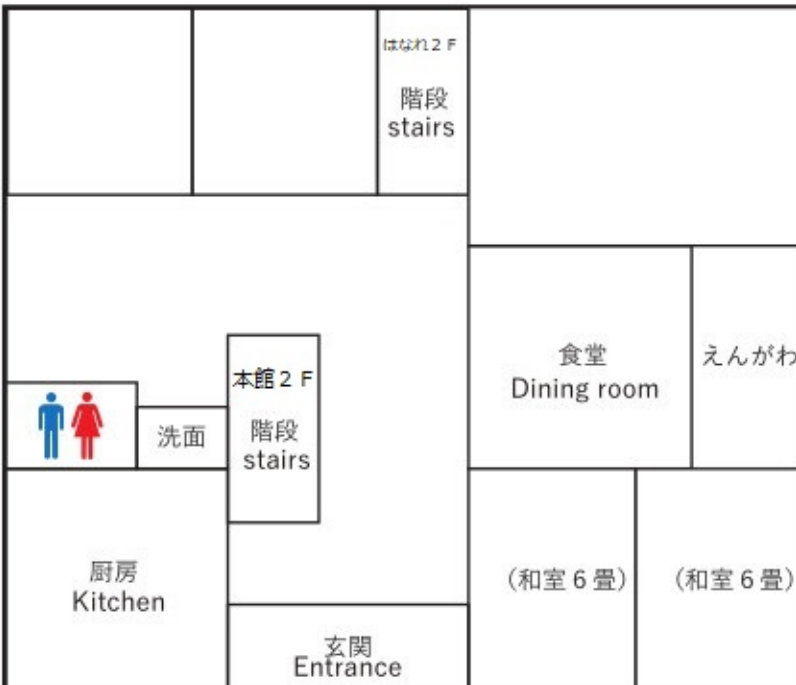

Capacity : 20 people (4 Japanese-style Rooms)

Floor Plan
施設案内図

和室：Japanese-style Room
畳：Tatami (1 Tatami = 1.66m²)

本館 2 F

はなれ 2 F

Annex

本館 1 F

別館 1 F