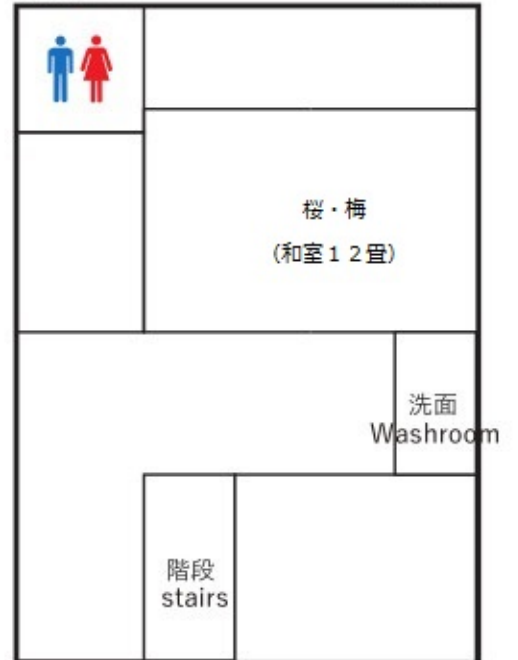

宿泊施設案内

池乃家

住所：若狭町神子6-12

電話番号：0770-47-1612

収容人数：20人(和室4室)

Ikeno-ya

6-12 Miko, Wakasa-cho

Phone: +81-770-47-1612

Capacity : 20 people (4 Japanese-style Rooms)

Floor Plan
施設案内図

和室：Japanese-style Room
畳：Tatami (1 Tatami = 1.66m²)

本館 2 F

はなれ 2 F

Annex

本館 1 F

別館 1 F