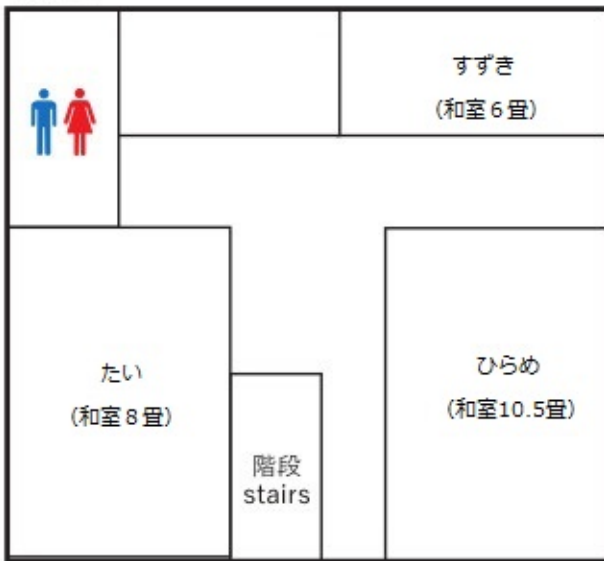

宿泊施設案内

池乃家

住所：若狭町神子6-12

電話番号：0770-47-1612

収容人数：20人(和室4室)

Ikeno-ya

6-12 Miko, Wakasa-cho

Phone: +81-770-47-1612

Capacity : 20 people (4 Japanese-style Rooms)

Floor Plan
施設案内図

和室：Japanese-style Room
畳：Tatami (1 Tatami = 1.66m²)

本館 2 F

はなれ 2 F

Annex

本館 1 F

別館 1 F